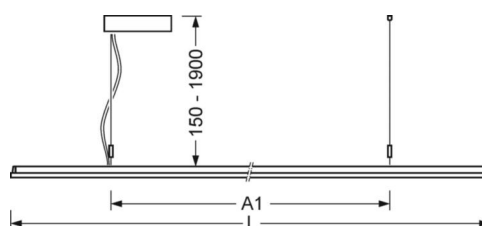

DEEP-LINK

<https://www.regiolux.de/ru/article/46202026175>

Ссылка	LED 4600lm 830
ηLB	100 %
Φ ↓/↑	74 % / 26 %
UGR поп./вдоль дисплей	16.3 / 15.8
	65° < 3000cd/m ²

Механика

цвет корпуса	серебристый/ белый алюминий RAL 9006
размеры (LxWxH/DxH)	1250mm x 321mm x 24mm
вес (нетто)	4.9kg
Вид монтажа	установка отдельных светильников на подвесе, маятниково-подвесные световые полосы

размеры

L	1250 mm	Длина
B	321 mm	Ширина
H	24 mm	Высота
A1	700 mm	Расстояние между точками крепежа при одиночной установке
P min	150 mm	Минимальная длина подвеса
P max	1900 mm	Максимальная длина подвеса