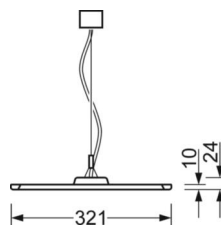

DEEP-LINK

<https://www.regiolux.de/ru/article/46202026175>

Ссылка	LED 4600lm 830
ηLB	100 %
Φ ↓/↑	74 % / 26 %
UGR поп./вдоль дисплей	16.3 / 15.8
	65° < 3000cd/m ²

Механика

цвет корпуса	серебристый/ белый алюминий RAL 9006
размеры (LxWxH/DxH)	1250mm x 321mm x 24mm
вес (нетто)	4.9kg
Вид монтажа	установка отдельных светильников на подвесе, маятниково-подвесные световые полосы

размеры

L	1250 mm	Длина
B	321 mm	Ширина
H	24 mm	Высота
A1	700 mm	Расстояние между точками крепежа при одиночной установке
P min	150 mm	Минимальная длина подвеса
P max	1900 mm	Максимальная длина подвеса